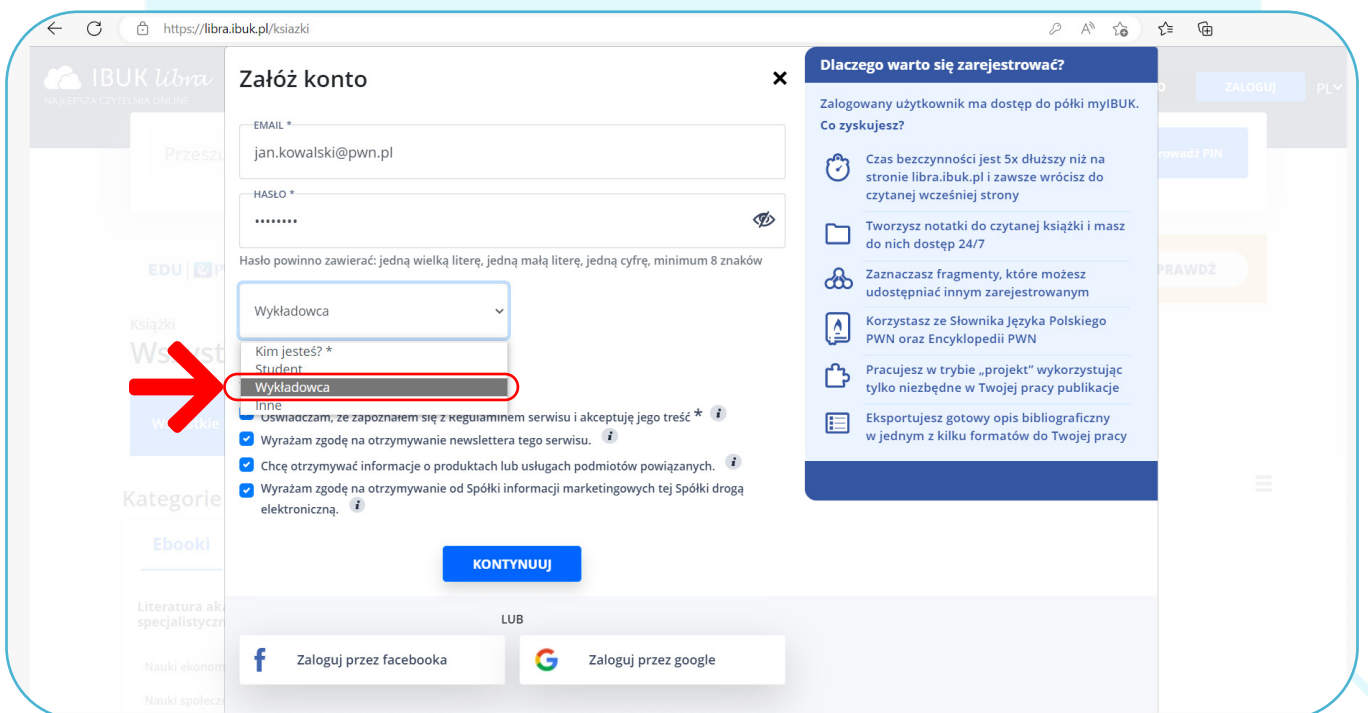

Uwaga!

- ✓ **Aby skorzystać z Pakietu Wykładowcy należy mieć konto w e-czytelni IBUK Libra.**

Jeżeli masz już konto w e-czytelni, wejdź na stronę: <https://libra.ibuk.pl/wykladowca> (widoczna tylko dla zalogowanych użytkowników) i wypełnij formularz, a następnie przejdź do punktu 5. poniższej instrukcji.

Jeżeli nie masz konta w IBUKU Librze:

1. Zarejestruj się na stronie <https://libra.ibuk.pl/>

2. W formularzu rejestracji w polu: **Kim jesteś?**, wybierz opcję: **Wykładowca**.

3. Po wypełnieniu formularza i kliknięciu **Kontynuuj**, otrzymasz maila z linkiem potwierdzającym rejestrację.
4. Po kliknięciu w link w wiadomości, system automatycznie zaloguje Cię do IBUKA Libry i przekieruje do strony: <https://libra.ibuk.pl/wykladowca> (widoczna tylko dla zalogowanych użytkowników).